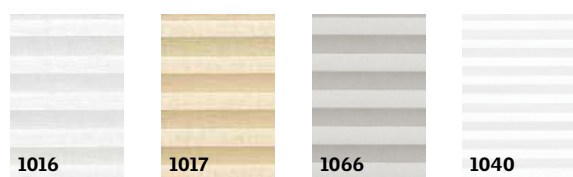

Представлены расцветки категории «Стандарт».

Двойное плиссе «Соты».