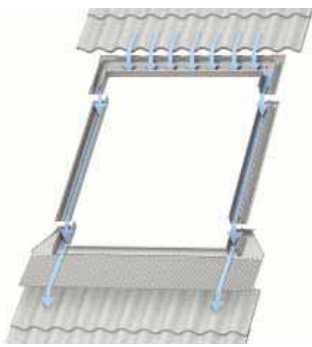

Монтажный пакет

Оклады