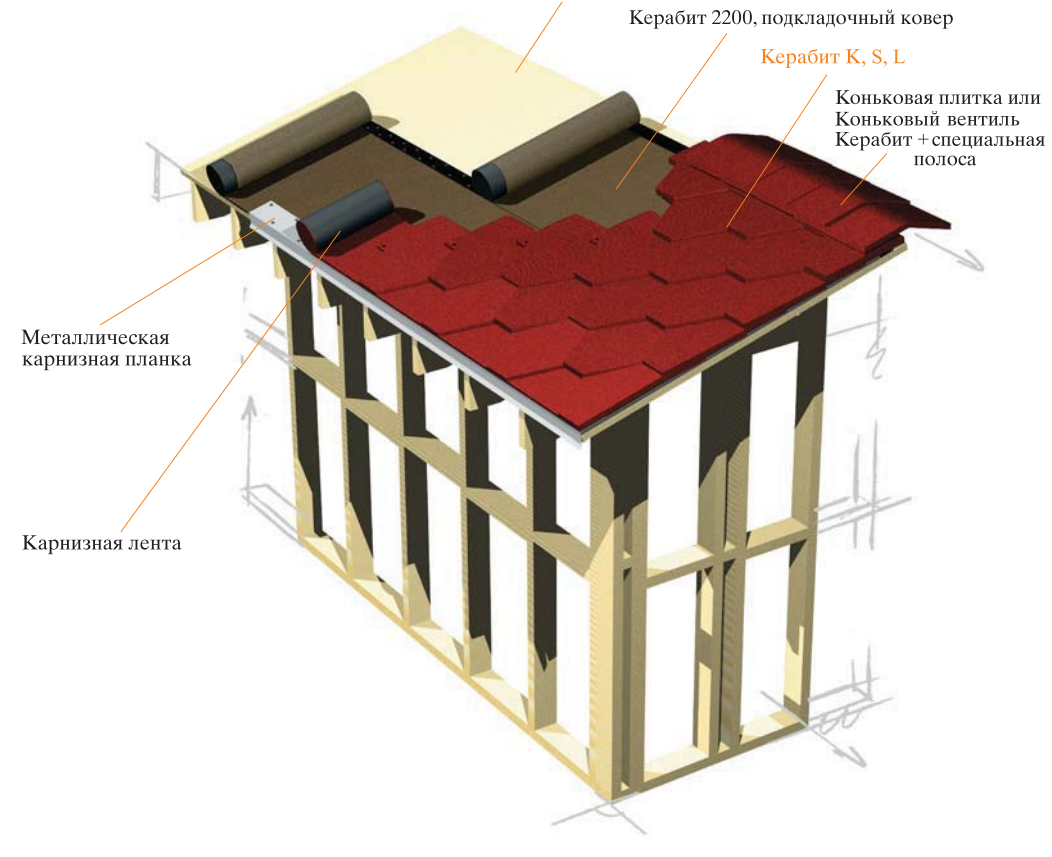

Гонтовая кровля

Мин. уклон 1:5

Коньковый вентиль

Kerabit K

медный

черный

серый

серо-белый