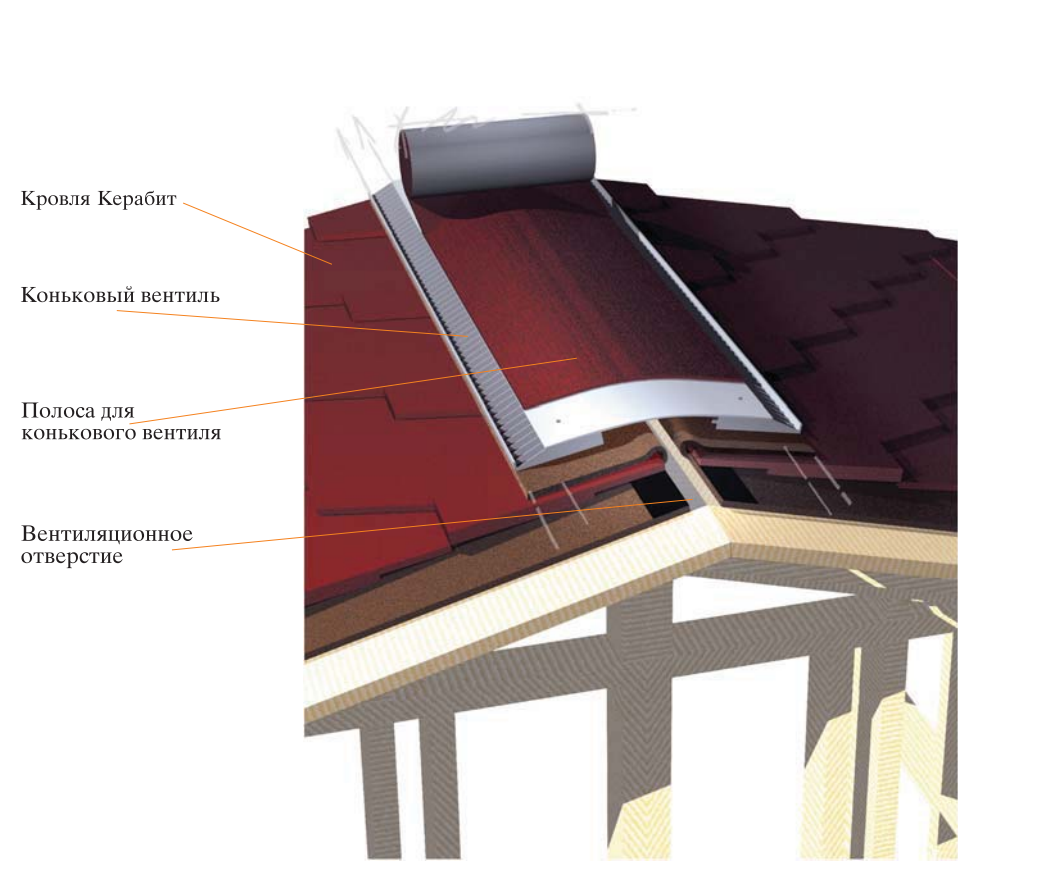

Гонтовая кровля

Мин. уклон 1:5

Коньковый вентиль

Kerabit K

медный

черный

серый

серо-белый